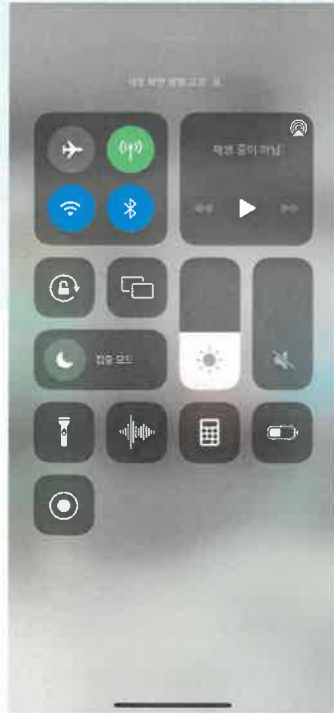

메인화면

지도버튼
현재 어느 장소의
어떤 부분을 보고 있는지
쉽게 알 수 있습니다
(1,2 전시관 한정)

썸네일
장소에 대한 간단한 설명이 나와있습니다.
해당하는 장소로 바로 이동할 수 있습니다.

카테고리
장소별로 분류가 되어있습니다.

← 메뉴버튼
WebVR모드(HMD 모드),
전체 화면, 링크 복사, 검색 등
다양한 기능을 이용할 수 있습니다.

이동방법

장소 이동 동그란 화살표 버튼을 누르면
해당하는 장소로 이동합니다(외·내부 이동)

작품, 도슨트 영상 보기

클릭하면 작품 이미지를 크게 볼 수 있습니다

클릭하면 작품 도슨트 영상을 볼 수 있습니다.

각각의 작품마다 버튼을 구현하여 작품을 크게 보거나 학생들이 작품에 대해 직접 설명하는 도슨트 영상을 볼 수 있습니다.

캠페인, 쿠킹클래스 영상 보기

클릭하면 해당하는 영상을 크게 볼 수 있습니다.

캠페인 영상과 쿠킹클래스 영상은 파노라마 장소에서 바로 재생됩니다.
각각의 영상 오른쪽 위 버튼을 클릭하면 해당되는 영상을 크게 볼 수 있습니다.

HMD로 몰입도를 높이기

세로방향 모드 해제

메뉴-WebVR모드 선택

양안모드 활성화

카드보드 체험

카드보드와 같은 HMD 장비가 있다면 더욱 더 높은 몰입감으로 온라인 전시관을 둘러볼 수 있습니다.
양안모드 활성화시 중앙 십자표시를 이용하여 버튼을 3초간 바라보면 장소이동, 이미지 보기, 동영상 시청이 가능해집니다.